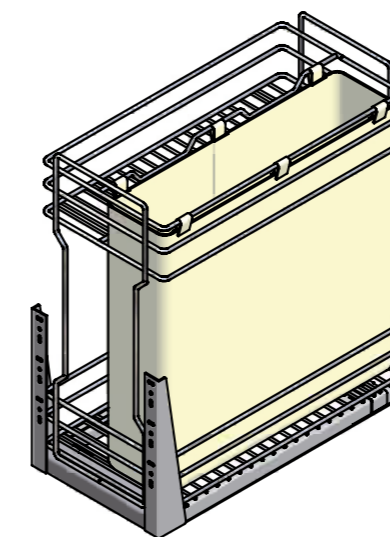

## Easy range

FORME RINNOVATE E PRATICHE | IMPROVED AND PRACTICAL SHAPES

- CESTELLI AD ESTRAZIONE PARZIALE SU CARRELLO O CON GUIDE A RULLO.  
- PARTIALLY EXTRACTABLE BASKETS ON TROLLEYS OR WITH ROLLER GUIDE RAILS.

Cestello estraibile portapane e bottiglie.  
Extractable breadbasket and bottle rack.

CODICE CODE	FINITURA FINISH		MOBILE - CABINET		PORTATA KG CAPACITY (KG)
			L - W	P - D	
105R/30-45	G	C	300	450	25
				500	
105R/40-45	G	C	400	450	25
				500	