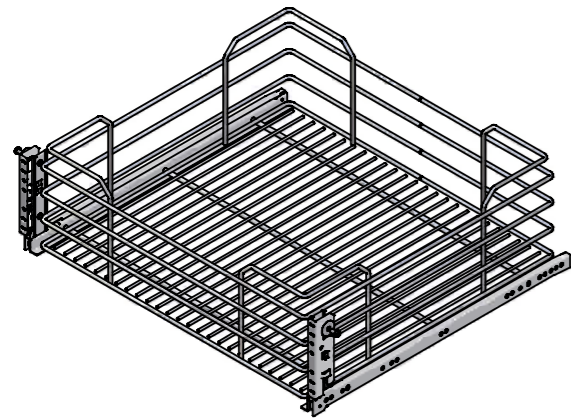

Cestello cassetto con fondo grigliato.
Drawer basket with wire grille base.

CODICE CODE	FINITURA FINISH		MOBILE - CABINET		PORTATA KG CAPACITY (KG)
			L - W	P - D	
202/30-45	G	C	300	450	25
202/30-50				500	
202/40-45	G	C	400	450	25
202/40-50				500	
202/45-45	G	C	450	450	25
202/45-50				500	
202/60-45	G	C	600	450	25
202/60-50				500	
202/80-45	G	C	800	450	25
202/80-50				500	
202/90-45	G	C	900	450	25
202/90-50				500