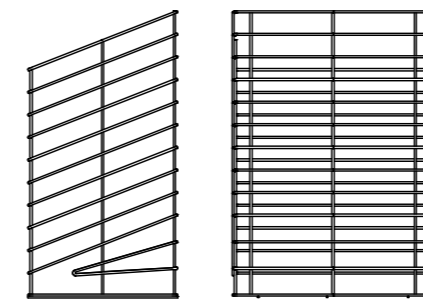

Cesto portabiancheria.  
Linen basket.

CODICE CODE	FINITURA FINISH		MOBILE - CABINET		PORTATA KG CAPACITY (KG)
			L - W	P - D	
123A/30-45	G	C	300	450	25
123A/40-45	G	C	400	450	25
123A/45-45	G	C	450	450	25
123A/60-45	G	C	600	450	25

ART. 125AT Asta snodata (inclusa).  
ART. 125AT Jointed rod (included).

Cesto portabiancheria per porta a ribalta.  
Linen basket for sloping door.

CODICE CODE	FINITURA FINISH		MOBILE - CABINET		PORTATA KG CAPACITY (KG)
			L - W	P - D	
125/30-30	G	C	300	270	
125/35-30	G	C	350	270	
125/40-30	G	C	400	270	
125/45-30	G	C	450	270	
125/50-30	G	C	500	270	
125/60-30	G	C	600	270	

Cesto portabiancheria - estrazione manuale.  
Linen basket - manual extraction.

CODICE CODE	FINITURA FINISH		MOBILE - CABINET		PORTATA KG CAPACITY (KG)
			L - W	P - D	
123AS/30-45	G	C	300	450	25
123AS/40-45	G	C	400	450	25
123AS/45-45	G	C	450	450	25
123AS/60-45	G	C	600	450	25