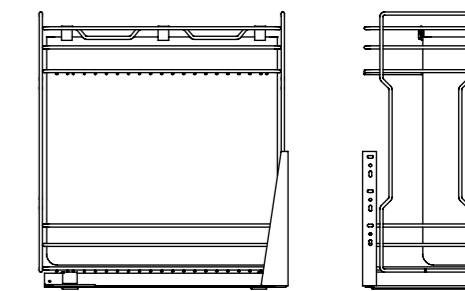

Serie Easy

Easy range

FORME RINNOVATE E PRATICHE | IMPROVED AND PRACTICAL SHAPES

- CESTELLI AD ESTRAZIONE PARZIALE SU CARRELLO O CON GUIDE A RULLO.
- PARTIALLY EXTRACTABLE BASKETS ON TROLLEYS OR WITH ROLLER GUIDE RAILS.

Cestello estraibile portapane e bottiglie.
Extractable breadbasket and bottle rack.

CODICE CODE	FINITURA FINISH		MOBILE - CABINET		PORTATA KG CAPACITY (KG)
			L - W	P - D	
105R/30-45	G	C	300	450	25
				500	
105R/40-45	G	C	400	450	25
				500	

101R Serie Easy | Easy range