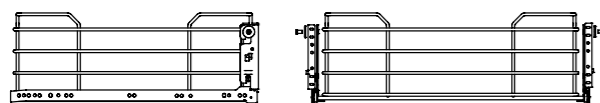

CODICE CODE	FINITURA FINISH		MOBILE - CABINET		PORTATA KG CAPACITY (KG)
			L - W	P - D	
202/30-45	G	C	300	450	25
202/30-50				500	
202/40-45	G	C	400	450	25
202/40-50				500	
202/45-45	G	C	450	450	25
202/45-50				500	
202/60-45	G	C	600	450	25
202/60-50				500	
202/80-45	G	C	800	450	25
202/80-50				500	
202/90-45	G	C	900	450	25
202/90-50				500