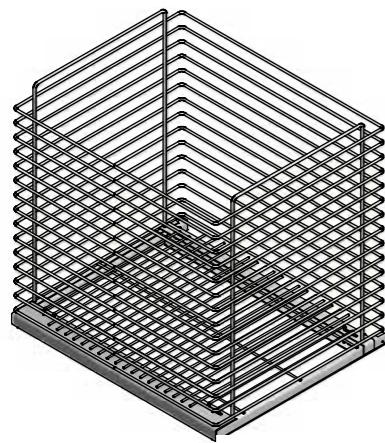

Cesto portabiancheria asportabile.  
Removable linen basket.

ALTEZZA 564  
ALTEZZA 500

CODICE CODE	FINITURA FINISH		MOBILE - CABINET		PORTATA KG CAPACITY (KG)
			L - W	P - D	
124/30-29	G	C	300	290	
124/23-28	G	C	230	285	

Cesto portabiancheria.  
Linen basket.

CODICE CODE	FINITURA FINISH		MOBILE - CABINET		PORTATA KG CAPACITY (KG)
			L - W	P - D	
123A/30-45	G	C	300	450	25
123A/40-45	G	C	400	450	25
123A/45-45	G	C	450	450	25
123A/60-45	G	C	600	450	25

ART. 125AT Asta snodata (inclusa).  
ART. 125AT Jointed rod (included).

Cesto portabiancheria per porta a ribalta.  
Linen basket for sloping door.

CODICE CODE	FINITURA FINISH		MOBILE - CABINET		PORTATA KG CAPACITY (KG)
			L - W	P - D	
125/30-30	G	C	300	270	
125/35-30	G	C	350	270	
125/40-30	G	C	400	270	
125/45-30	G	C	450	270	
125/50-30	G	C	500	270	
125/60-30	G	C	600	270	