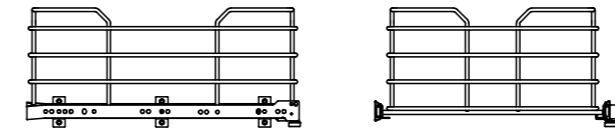

Cestello cassetto con fondo grigliato con distanziali - estrazione manuale - h.120 mm.
Drawer basket with wire grille base and spacers - manual extraction - h. 120 mm.

CODICE CODE	FINITURA FINISH		MOBILE - CABINET		PORTATA KG CAPACITY (KG)
			L - W	P - D	
202D/30-45	G	C	300	450	25
202D/30-50				500	
202D/40-45	G	C	400	450	25
202D/40-50				500	
202D/45-45	G	C	450	450	25
202D/45-50				500	
202D/60-45	G	C	600	450	25
202D/60-50				500	
202D/80-45	G	C	800	450	25
202D/80-50				500	
202D/90-45	G	C	900	450	25
202D/90-50				500	

H 170 mm. - H 170 mm.