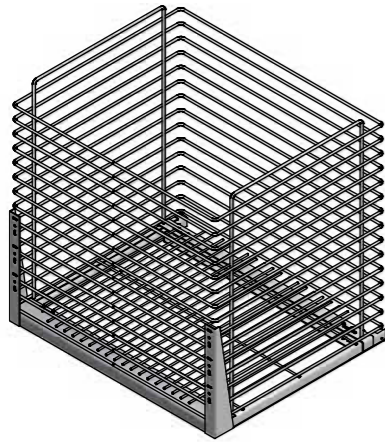

102R Serie Easy | Easy range

Cestello estraibile due piani con portabottiglie.  
Extractable basket with two shelves and bottle rack.

CODICE CODE	FINITURA FINISH		MOBILE - CABINET		PORTATA KG CAPACITY (KG)
			L - W	P - D	
102R/20-45	G	C	200	450	25
102R/20-50				500	
102R/30-45	G	C	300	450	25
102R/30-50				500	
102R/40-45	G	C	400	450	25
102R/40-50				500	
102R/45-45	G	C	450	450	25
102R/45-50				500	
102R/60-45	G	C	600	450	25
102R/60-50				500	

105R Serie Easy | Easy range

107R Serie Easy | Easy range

108 Serie Easy | Easy range

Attacco a baionetta  
Bayonet connection

Cestello Jolli con guide laterali sx (per base e pensile).  
Jolli basket with guide rails on the left-hand side (for base and wall cabinet installation).

CODICE CODE	FINITURA FINISH		MOBILE - CABINET		PORTATA KG CAPACITY (KG)
			L - W	P - D	
108/15-28	G	C	150	280	25
108/15-45	G	C	150	450	25
108/15-50				500	

Cestello estraibile tre piani.  
Extractable basket with three shelves.

Cesto portabiancheria asportabile.  
Removable linen basket.

ALTEZZA 564  
ALTEZZA 500

CODICE CODE	FINITURA FINISH		MOBILE - CABINET		PORTATA KG CAPACITY (KG)
			L - W	P - D	
124/30-29	G	C	300	290	
124/23-28	G	C	230	285	