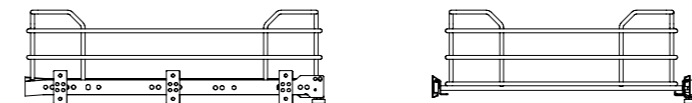

Cestello cassetto con fondo grigliato con distanziali - estrazione manuale - h.170 mm.  
Drawer basket with wire grille base and spacers - manual extraction - h. 170 mm.

CODICE CODE	FINITURA FINISH		MOBILE - CABINET		PORTATA KG CAPACITY (KG)
			L - W	P - D	
202D/30-45	G	C	300	450	25
202D/30-50				500	
202D/40-45	G	C	400	450	25
202D/40-50				500	
202D/45-45	G	C	450	450	25
202D/45-50				500	
202D/60-45	G	C	600	450	25
202D/60-50				500	
202D/80-45	G	C	800	450	25
202D/80-50				500	
202D/90-45	G	C	900	450	25
202D/90-50				500	

H 170 mm. - H 170 mm.

Cestello cassetto con fondo grigliato con distanziali - estrazione manuale - h.120 mm.  
Drawer basket with wire grille base and spacers - manual extraction - h. 120 mm.

CODICE CODE	FINITURA FINISH		MOBILE - CABINET		PORTATA KG CAPACITY (KG)
			L - W	P - D	
202DB/30-45	G	C	300	450	25
202DB/30-50				500	
202DB/40-45	G	C	400	450	25
202DB/40-50				500	
202DB/45-45	G	C	450	450	25
202DB/45-50				500	
202DB/60-45	G	C	600	450	25
202DB/60-50				500	
202DB/80-45	G	C	800	450	25
202DB/80-50				500	
202DB/90-45	G	C	900	450	25
202DB/90-50				500	